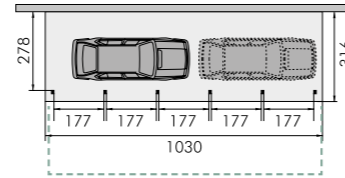

staaldak toiture bac acier	polycarbonaat dak toiture polycar- bonate	zonder dakplaten sans toiture
standaard dakomlijsting rive standard	REF. 107041	REF. 107088	REF. 107049
BREEZE dakomlijsting rive BREEZE	REF. 107134	REF. 107126	REF. 107142