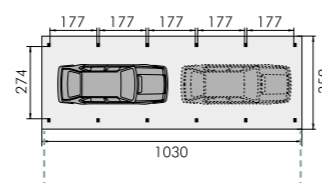

staaldak toiture bac acier	polycarbonaat dak toiture polycar- bonate	zonder dakplaten sans toiture
standaard dakomlijsting rive standard	REF. 107025	REF. 107080	REF. 107033
BREEZE dakomlijsting rive BREEZE	REF. 107110	REF. 107102	REF. 107118