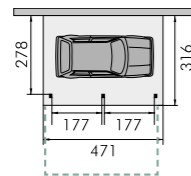

staaldak toiture bac acier	polycarbonaat dak toiture polycar- bonate	zonder dakplaten sans toiture
standaard dakomlijsting rive standard	REF. 107038	REF. 107085	REF. 107046
BREEZE dakomlijsting rive BREEZE	REF. 107131	REF. 107123	REF. 107139