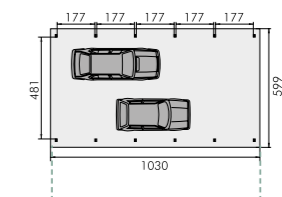

staaldak toiture bac acier	polycarbonaat dak toiture polycar- bonate	zonder dakplaten sans toiture
standaard dakomlijsting rive standard	REF. 107029	REF. 107084	REF. 107037
BREEZE dakomlijsting rive BREEZE	REF. 107114	REF. 107106	REF. 107122