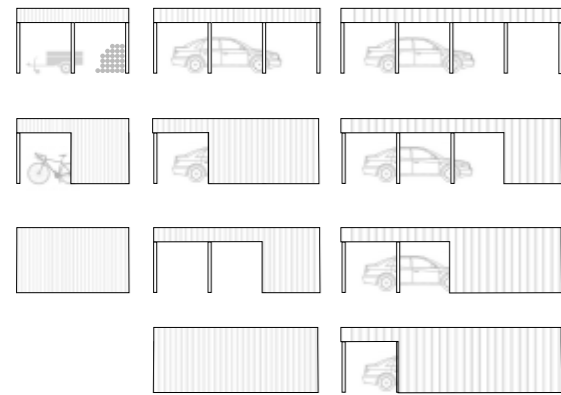

LE CARPORT KAMELEON S'ADAPTE: ... DU PETIT VÉHICULE ÉLECTRIQUE À LA GRANDE VOITURE FAMILIAL, IL Y A UNE SOLUTION! IL POURRA AUSSI SERVIR DE LIEU DE STOCKAGE SUPPLÉMENTAIRE. LE KAMELEON: LA SOLUTION À VOS BESOINS.

	1 AUTO 1 VOITURE	1 AUTO + FIETS 1 VOITURE + VÉLOS	2 AUTO'S 2 VOITURES
<b>CARPORT LOSSTAAND</b> <i>CARPORT INDÉPENDANT</i>	KA1	KA1L	KA2
<b>CARPORT AANBOUW</b> <i>CARPORT MURAL</i>	KB1	KB1L	KB2
<b>TOEBEHOREN</b> ACCESSOIRES	<b>WANDEN EN DEUREN</b> ÉLÉMENTS DE FERMETURE		

Le carport kameleon s'adapte ... à la grande voiture de famille ou le plus petit véhicule électrique. Un abris en plus pour les bicyclettes ou la remorque ? Pas de problème. Grâce à sa modularité vous pouvez créer votre propre construction qui répond à vos attentes.