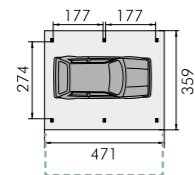

staaldak toiture bac acier	polycarbonaat dak toiture polycar- bonate	zonder dakplaten sans toiture
standaard dakomlijsting rive standard	REF. 107023	REF. 107077	REF. 107030
BREEZE dakomlijsting rive BREEZE p. 2-4	REF. 107107	REF. 107099	REF. 107115