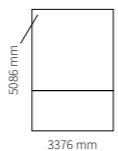

GARDEN UNIT REF. 108066

- Module 1/1 REF. 108029 1 x
- Module 1/2 uitbreiding REF. 108032 1 x
- Wall_triple_horizontal REF. 108037 7 x
- Pivot_triple_horizontal REF. 108042 1 x