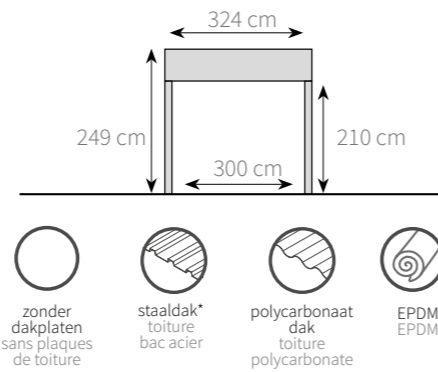

Kameleon

LOSSTAANDE CARPORT CARPORT INDÉPENDANT

KA12 M 390 cm

Grenen Tanwood Pin Sylvestre Tanwood	REF. 107172	REF. 107181	REF. 107177	REF. 107186
Thermowood Triple Thermowood Triple	REF. 107173	REF. 107182	REF. 107178	REF. 107187
Thermo Es Groove Thermo Frêne Groove	REF. 107176	REF. 107185	REF. 107180	REF. 107190
Thermo Populier Thermo Peuplier	REF. 132513	REF. 132515	REF. 132514	REF. 132516
Trespa	REF. 107175	REF. 107184	REF. 127483	REF. 107189

KA12L M 390 cm

Grenen Tanwood Pin Sylvestre Tanwood	REF. 107331	REF. 107341	REF. 107336	REF. 107346
Thermowood Triple Thermowood Triple	REF. 107332	REF. 107342	REF. 107337	REF. 107347
Thermo Es Groove Thermo Frêne Groove	REF. 107335	REF. 107345	REF. 107340	REF. 107350
Thermo Populier Thermo Peuplier	REF. 132545	REF. 132547	REF. 132546	REF. 132548
Trespa	REF. 107334	REF. 107344	REF. 107339	REF. 107349

KA22 M 390 cm

Grenen Tanwood Pin Sylvestre Tanwood	REF. 107251	REF. 107261	REF. 107256	REF. 107266
Thermowood Triple Thermowood Triple	REF. 107252	REF. 107262	REF. 107257	REF. 107267
Thermo Es Groove Thermo Frêne Groove	REF. 107255	REF. 107265	REF. 107260	REF. 107270
Thermo Populier Thermo Peuplier	REF. 132529	REF. 132531	REF. 132530	REF. 132532
Trespa	REF. 107254	REF. 107264	REF. 107259	REF. 107269

KA13 M 579 cm

Grenen Tanwood Pin Sylvestre Tanwood	REF. 107191	REF. 107201	REF. 107196	REF. 107206
Thermowood Triple Thermowood Triple	REF. 107192	REF. 107202	REF. 107197	REF. 107207
Thermo Es Groove Thermo Frêne Groove	REF. 107195	REF. 107205	REF. 107200	REF. 107210
Thermo Populier Thermo Peuplier	REF. 132517	REF. 132519	REF. 132518	REF. 132520
Trespa	REF. 107194	REF. 107204	REF. 107199	REF. 107209

KA13L M 579 cm

Grenen Tanwood Pin Sylvestre Tanwood	REF. 107351	REF. 107361	REF. 107356	REF. 107366
Thermowood Triple Thermowood Triple	REF. 107352	REF. 107362	REF. 107357	REF. 107367
Thermo Es Groove Thermo Frêne Groove	REF. 107355	REF. 107365	REF. 107360	REF. 107370
Thermo Populier Thermo Peuplier	REF. 132549	REF. 132551	REF. 132550	REF. 132552
Trespa	REF. 107354	REF. 107364	REF. 107359	REF. 107369

KA23 M 579 cm

Grenen Tanwood Pin Sylvestre Tanwood	REF. 107271	REF. 107281	REF. 107276	REF. 107286
Thermowood Triple Thermowood Triple	REF. 107272	REF. 107282	REF. 107277	REF. 107287
Thermo Es Groove Thermo Frêne Groove	REF. 107275	REF. 107285	REF. 107280	REF. 107290
Thermo Populier Thermo Peuplier	REF. 132533	REF. 132535	REF. 132534	REF. 132536
Trespa	REF. 107274	REF. 107284	REF. 107279	REF. 107289

KA14 M 768 cm

Grenen Tanwood Pin Sylvestre Tanwood	REF. 107211	REF. 107221	REF. 107216	REF. 107226
Thermowood Triple Thermowood Triple	REF. 107212	REF. 107222	REF. 107217	REF. 107227
Thermo Es Groove Thermo Frêne Groove	REF. 107215	REF. 107225	REF. 107220	REF. 107230
Thermo Populier Thermo Peuplier	REF. 132521	REF. 132523	REF. 132522	REF. 132524
Trespa	REF. 107214	REF. 107224	REF. 107219	REF. 107229