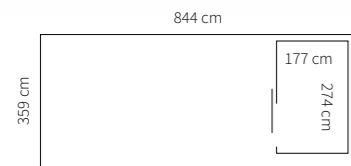

VOORBEELDCONFIGURATIE EXEMPLE DE CONFIGURATION

PARK & STORE