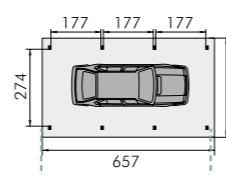

staaldak toiture bac acier	polycarbonaat dak toiture polycar- bonate	zonder dakplaten sans toiture
standaard dakomlijsting rive standard	REF. 127471	REF. 107078	REF. 107031
BREEZE dakomlijsting rive BREEZE	REF. 107108	REF. 107100	REF. 107116