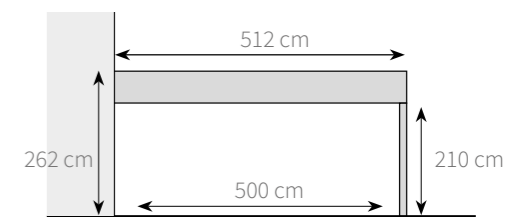

KB22 M 390 cm

Grenen Tanwood Pin Sylvestre Tanwood	REF. 107572	REF. 107582	REF. 107577	REF. 107586
Thermowood Triple Thermowood Triple	REF. 107573	REF. 107650	REF. 107578	REF. 107587
Thermo Es Groove Thermo Frêne Groove	REF. 107576	REF. 107585	REF. 107581	REF. 107590
Thermo Populier Thermo Peuplier	REF. 132594	REF. 132596	REF. 132595	REF. 132597
Trespa	REF. 107575	REF. 107584	REF. 107580	REF. 107589

KB23 M 579 cm

Grenen Tanwood Pin Sylvestre Tanwood	REF. 107591	REF. 107601	REF. 107596	REF. 107606
Thermowood Triple Thermowood Triple	REF. 107592	REF. 107602	REF. 107597	REF. 107607
Thermo Es Groove Thermo Frêne Groove	REF. 107595	REF. 107605	REF. 107600	REF. 107610
Thermo Populier Thermo Peuplier	REF. 132598	REF. 132600	REF. 132599	REF. 132601
Trespa	REF. 107594	REF. 107604	REF. 107599	REF. 107609

KB24 M 768 cm

Grenen Tanwood Pin Sylvestre Tanwood	REF. 107611	REF. 107621	REF. 107616	REF. 107626
Thermowood Triple Thermowood Triple	REF. 107612	REF. 107622	REF. 107617	REF. 107627
Thermo Es Groove Thermo Frêne Groove	REF. 107615	REF. 107625	REF. 107620	REF. 107630
Thermo Populier Thermo Peuplier	REF. 132602	REF. 132604	REF. 132603	REF. 132605
Trespa	REF. 107614	REF. 107624	REF. 107619	REF. 107629

KB25 M 957 cm

Grenen Tanwood Pin Sylvestre Tanwood	REF. 107631	REF. 107571	REF. 107636	REF. 107645
Thermowood Triple Thermowood Triple	REF. 107632	REF. 107641	REF. 107637	REF. 107646
Thermo Es Groove Thermo Frêne Groove	REF. 107635	REF. 107644	REF. 107640	REF. 107649
Thermo Populier Thermo Peuplier	REF. 132606	REF. 132593	REF. 132607	REF. 132608
Trespa	REF. 107634	REF. 107643	REF. 107639	REF. 107648