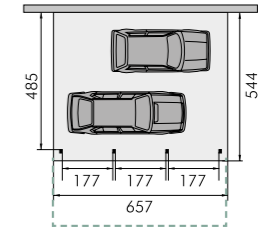

staaldak toiture bac acier	polycarbonaat dak toiture polycar- bonate	zonder dakplaten sans toiture
standaard dakomlijsting rive standard	REF. 107043	REF. 107090	REF. 107051
BREEZE dakomlijsting rive BREEZE	REF. 107136	REF. 107128	REF. 107144