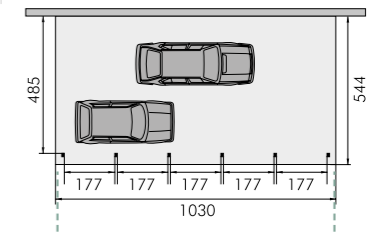

staaldak toiture bac acier	polycarbonaat dak toiture polycar- bonate	zonder dakplaten sans toiture
standaard dakomlijsting rive standard	REF. 107045	REF. 107090	REF. 107053
BREEZE dakomlijsting rive BREEZE	REF. 107138	REF. 107130	REF. 107146