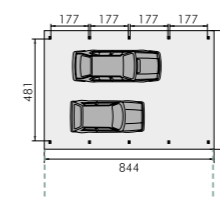

staaldak toiture bac acier	polycarbonaat dak toiture polycar- bonate	zonder dakplaten sans toiture
standaard dakomlijsting rive standard	REF. 107028	REF. 107083	REF. 107036
BREEZE dakomlijsting rive BREEZE	REF. 107113	REF. 107105	REF. 107121