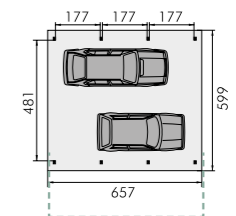

staaldak toiture bac acier	polycarbonaat dak toiture polycar- bonate	zonder dakplaten sans toiture
standaard dakomlijsting rive standard	REF. 107027	REF. 107082	REF. 107035
BREEZE dakomlijsting rive BREEZE	REF. 107112	REF. 107104	REF. 107120