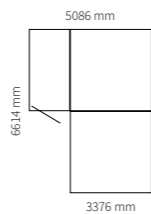

CAR BASE XL REF. 108064

- Module 1/1 REF. 108029 1 x
- Module 1/2 uitbreiding REF. 108032 1 x
- Module 1/1 uitbreiding REF. 108031 1 x
- Wall_triple_horizontal REF. 108037 5 x
- Wall_ventilat_horizontal REF. 108033 8 x
- Pivot_triple_horizontal REF. 108042 1 x