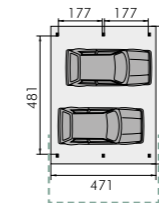

staaldak toiture bac acier	polycarbonaat dak toiture polycar- bonate	zonder dakplaten sans toiture
standaard dakomlijsting rive standard	REF. 107026	REF. 107081	REF. 107034
BREEZE dakomlijsting rive BREEZE p. 2-4	REF. 107111	REF. 107103	REF. 107119