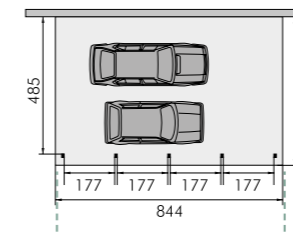

staaldak toiture bac acier	polycarbonaat dak toiture polycar- bonate	zonder dakplaten sans toiture
standaard dakomlijsting rive standard	REF. 107044	REF. 107091	REF. 107052
BREEZE dakomlijsting rive BREEZE	REF. 107137	REF. 107129	REF. 107145