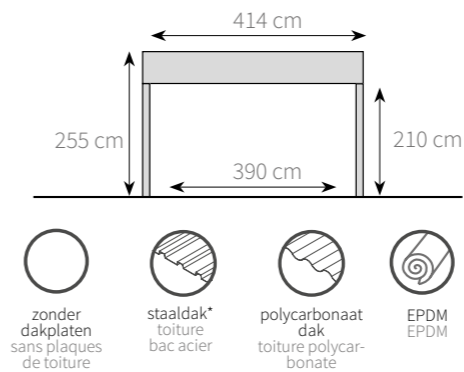

Kameleon

LOSSTAANDE CARPORT CARPORT INDÉPENDANT

KA12 M 390 cm

Grenen Tanwood Pin Sylvestre Tanwood	REF. 107172	REF. 107181	REF. 107177	REF. 107186
Thermowood Triple Thermowood Triple	REF. 107173	REF. 107182	REF. 107178	REF. 107187
Thermo Es Groove Thermo Frêne Groove	REF. 107176	REF. 107185	REF. 107180	REF. 107190
Thermo Populier Thermo Peuplier	REF. 132513	REF. 132515	REF. 132514	REF. 132516
Trespa	REF. 107175	REF. 107184	REF. 127483	REF. 107189

KA12L M 390 cm

Grenen Tanwood Pin Sylvestre Tanwood	REF. 107331	REF. 107341	REF. 107336	REF. 107346
Thermowood Triple Thermowood Triple	REF. 107332	REF. 107342	REF. 107337	REF. 107347
Thermo Es Groove Thermo Frêne Groove	REF. 107335	REF. 107345	REF. 107340	REF. 107350
Thermo Populier Thermo Peuplier	REF. 132545	REF. 132547	REF. 132546	REF. 132548
Trespa	REF. 107334	REF. 107344	REF. 107339	REF. 107349

KA22 M 390 cm

Grenen Tanwood Pin Sylvestre Tanwood	REF. 107251	REF. 107261	REF. 107256	REF. 107266
Thermowood Triple Thermowood Triple	REF. 107252	REF. 107262	REF. 107257	REF. 107267
Thermo Es Groove Thermo Frêne Groove	REF. 107255	REF. 107265	REF. 107260	REF. 107270
Thermo Populier Thermo Peuplier	REF. 132529	REF. 132531	REF. 132530	REF. 132532
Trespa	REF. 107254	REF. 107264	REF. 107259	REF. 107269

KA13 M 579 cm

Grenen Tanwood Pin Sylvestre Tanwood	REF. 107191	REF. 107201	REF. 107196	REF. 107206
Thermowood Triple Thermowood Triple	REF. 107192	REF. 107202	REF. 107197	REF. 107207
Thermo Es Groove Thermo Frêne Groove	REF. 107195	REF. 107205	REF. 107200	REF. 107210
Thermo Populier Thermo Peuplier	REF. 132517	REF. 132519	REF. 132518	REF. 132520
Trespa	REF. 107194	REF. 107204	REF. 107199	REF. 107209

KA13L M 579 cm

Grenen Tanwood Pin Sylvestre Tanwood	REF. 107351	REF. 107361	REF. 107356	REF. 107366
Thermowood Triple Thermowood Triple	REF. 107352	REF. 107362	REF. 107357	REF. 107367
Thermo Es Groove Thermo Frêne Groove	REF. 107355	REF. 107365	REF. 107360	REF. 107370
Thermo Populier Thermo Peuplier	REF. 132549	REF. 132551	REF. 132550	REF. 132552
Trespa	REF. 107354	REF. 107364	REF. 107359	REF. 107369

KA23 M 579 cm

Grenen Tanwood Pin Sylvestre Tanwood	REF. 107271	REF. 107281	REF. 107276	REF. 107286
Thermowood Triple Thermowood Triple	REF. 107272	REF. 107282	REF. 107277	REF. 107287
Thermo Es Groove Thermo Frêne Groove	REF. 107275	REF. 107285	REF. 107280	REF. 107290
Thermo Populier Thermo Peuplier	REF. 132533	REF. 132535	REF. 132534	REF. 132536
Trespa	REF. 107274	REF. 107284	REF. 107279	REF. 107289

KA14 M 768 cm

Grenen Tanwood Pin Sylvestre Tanwood	REF. 107211	REF. 107221	REF. 107216	REF. 107226
Thermowood Triple Thermowood Triple	REF. 107212	REF. 107222	REF. 107217	REF. 107227
Thermo Es Groove Thermo Frêne Groove	REF. 107215	REF. 107225	REF. 107220	REF. 107230
Thermo Populier Thermo Peuplier	REF. 132521	REF. 132523	REF. 132522	REF. 132524
Trespa	REF. 107214	REF. 107224	REF. 107219	REF. 107229