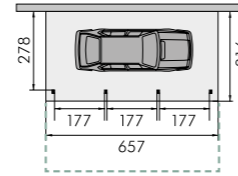

staaldak toiture bac acier	polycarbonaat dak toiture polycar- bonate	zonder dakplaten sans toiture
standaard dakomlijsting rive standard	REF. 107039	REF. 107086	REF. 107047
BREEZE dakomlijsting rive BREEZE	REF. 107132	REF. 107124	REF. 107140