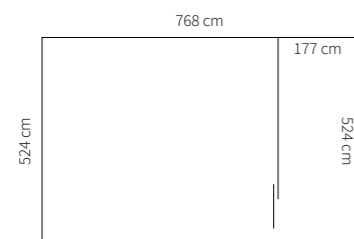

PARK & STOCK XL KA24 EPDM MET BERGING AVEC ABRIS REF 133302