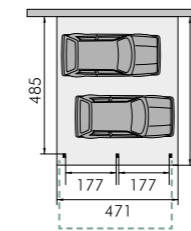

staaldak toiture bac acier	polycarbonaat dak toiture polycar- bonate	zonder dakplaten sans toiture
standaard dakomlijsting rive standard	REF. 107042	REF. 107089	REF. 107050
BREEZE dakomlijsting rive BREEZE	REF. 107135	REF. 107127	REF. 107143