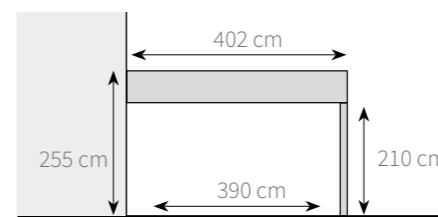

KB12L M 390 cm

Grenen Tanwood Pin Sylvestre Tanwood	REF. 107411	REF. 107421	REF. 107416	REF. 107426
Thermowood Triple Thermowood Triple	REF. 107412	REF. 107422	REF. 107417	REF. 107427
Thermo Es Groove Thermo Frêne Groove	REF. 107415	REF. 107425	REF. 107420	REF. 107430
Thermo Populier Thermo Peuplier	REF. 132561	REF. 132563	REF. 132562	REF. 132564
Trespa	REF. 107414	REF. 107424	REF. 107419	REF. 107429

KB13L M 579 cm

Grenen Tanwood Pin Sylvestre Tanwood	REF. 107431	REF. 107441	REF. 107436	REF. 107446
Thermowood Triple Thermowood Triple	REF. 107432	REF. 107442	REF. 107437	REF. 107447
Thermo Es Groove Thermo Frêne Groove	REF. 107435	REF. 107445	REF. 107440	REF. 107450
Thermo Populier Thermo Peuplier	REF. 132565	REF. 132567	REF. 132566	REF. 132568
Trespa	REF. 107434	REF. 107444	REF. 107439	REF. 107449

KB14L M 768 cm

Grenen Tanwood Pin Sylvestre Tanwood	REF. 107451	REF. 107461	REF. 107476	REF. 107466
Thermowood Triple Thermowood Triple	REF. 107452	REF. 107462	REF. 107477	REF. 107467
Thermo Es Groove Thermo Frêne Groove	REF. 107455	REF. 107465	REF. 107475	REF. 107470
Thermo Populier Thermo Peuplier	REF. 132569	REF. 132571	REF. 132570	REF. 132572
Trespa	REF. 107454	REF. 107464	REF. 107479	REF. 107469

KB15L M 957 cm

Grenen Tanwood Pin Sylvestre Tanwood	REF. 107471	REF. 107481	REF. 107476	REF. 107486
Thermowood Triple Thermowood Triple	REF. 107472	REF. 107482	REF. 107477	REF. 107487
Thermo Es Groove Thermo Frêne Groove	REF. 107475	REF. 107485	REF. 107480	REF. 107490
Thermo Populier Thermo Peuplier	REF. 132573	REF. 132575	REF. 132574	REF. 132576
Trespa	REF. 107474	REF. 107484	REF. 107479	REF. 107489