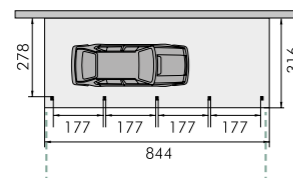

staaldak toiture bac acier	polycarbonaat dak toiture polycar- bonate	zonder dakplaten sans toiture
standaard dakomlijsting rive standard	REF. 107040	REF. 107087	REF. 107048
BREEZE dakomlijsting rive BREEZE	REF. 107133	REF. 107125	REF. 107141