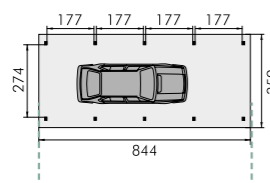

staaldak toiture bac acier	polycarbonaat dak toiture polycar- bonate	zonder dakplaten sans toiture
standaard dakomlijsting rive standard	REF. 107024	REF. 107079	REF. 107032
BREEZE dakomlijsting rive BREEZE	REF. 107109	REF. 107101	REF. 107117