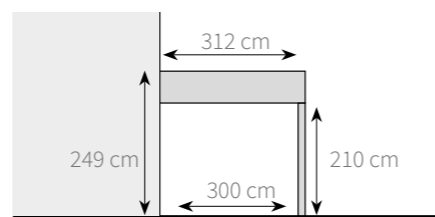

KB12 M 390 cm

Grenen Tanwood Pin Sylvestre Tanwood	REF. 107491	REF. 107501	REF. 107496	REF. 107506
Thermowood Triple Thermowood Triple	REF. 107492	REF. 107502	REF. 107497	REF. 107507
Thermo Es Groove Thermo Frêne Groove	REF. 107495	REF. 107505	REF. 107500	REF. 107510
Thermo Populier Thermo Peuplier	REF. 132577	REF. 132579	REF. 132578	REF. 132580
Trespa	REF. 107494	REF. 107504	REF. 107499	REF. 107509

KB13 M 579 cm

Grenen Tanwood Pin Sylvestre Tanwood	REF. 107511	REF. 107521	REF. 107516	REF. 107526
Thermowood Triple Thermowood Triple	REF. 107512	REF. 107522	REF. 107517	REF. 107527
Thermo Es Groove Thermo Frêne Groove	REF. 107515	REF. 107525	REF. 107520	REF. 107530
Thermo Populier Thermo Peuplier	REF. 132581	REF. 132583	REF. 132582	REF. 132584
Trespa	REF. 107514	REF. 107524	REF. 107519	REF. 107529

KB14 M 768 cm

Grenen Tanwood Pin Sylvestre Tanwood	REF. 107531	REF. 107541	REF. 107536	REF. 107546
Thermowood Triple Thermowood Triple	REF. 107532	REF. 107542	REF. 107537	REF. 107547
Thermo Es Groove Thermo Frêne Groove	REF. 107535	REF. 107545	REF. 107540	REF. 107550
Thermo Populier Thermo Peuplier	REF. 132585	REF. 132586	REF. 132587	REF. 132588
Trespa	REF. 107534	REF. 107544	REF. 107539	REF. 107549

KB15 M 957 cm

Grenen Tanwood Pin Sylvestre Tanwood	REF. 107551	REF. 107561	REF. 107556	REF. 107566
Thermowood Triple Thermowood Triple	REF. 107552	REF. 107562	REF. 107557	REF. 107567
Thermo Es Groove Thermo Frêne Groove	REF. 107555	REF. 107565	REF. 107560	REF. 107570
Thermo Populier Thermo Peuplier	REF. 132589	REF. 132591	REF. 132590	REF. 132592
Trespa	REF. 107554	REF. 107564	REF. 107559	REF. 107569