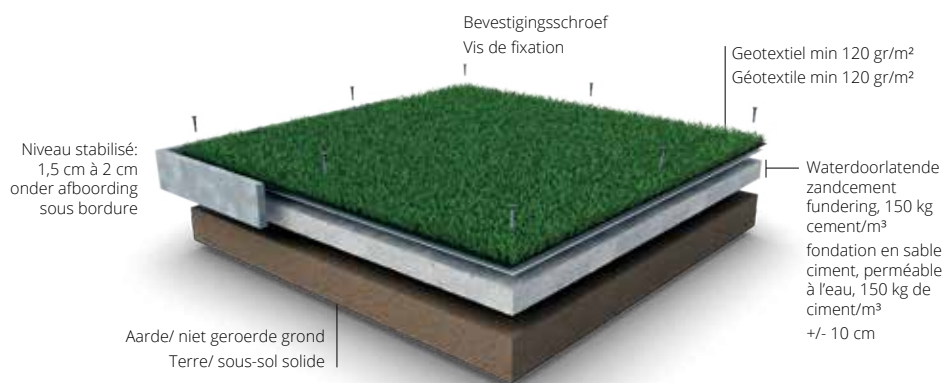

The Grass Company
Heidestraat 9
9820 Merelbeke
BELGIUM
BE 0881.213.623

*mits inachtneming van de onderhoudsvorschriften en gebruiksvoorwaarden.

NAMGRASS KUNSTGRAS

ONDERBOUW

- **OPTIE 1:**
Zandcement / stabilisé